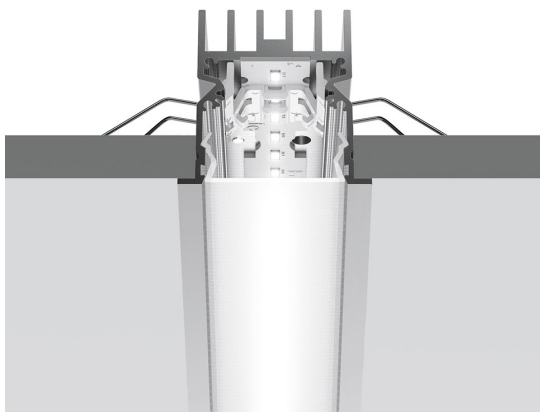

# A.39 Incasso - Modulo Strutturale Trim 2960mm 4000K Non Dimmerabile Argento

Carlotta de Bevilacqua

## DESCRIZIONE

Versione ottimizzata per applicazioni in linea con grandi lunghezze. Emissione diffondente diretta e diretta + indiretta. Versioni incasso trim, trimless, sospensione e soffitto. Versione dimmerabile e non dimmerabile in due temperature di colore 3000K e 4000K.

## CARATTERISTICHE

- Codice articolo: **AT07205**
- Colore: **Argento**
- Installazione: **Incasso**
- Serie: **Architectural Indoor**
- Ambiente di utilizzo: **Interni**
- Emissione: **Diretta**
- design by: **Carlotta de Bevilacqua**

## DIMENSIONI

- Lunghezza: **cm 296**