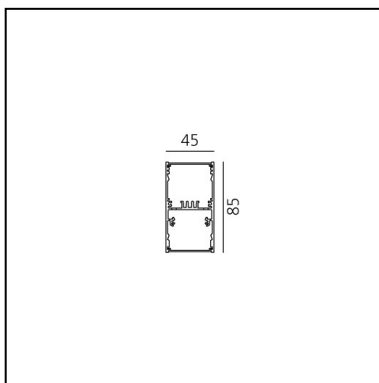

A.39 Sospensione - 1184mm - Emissione Diretta + Indiretta - Pure Integralis - APP Compatible - Argento

Carlotta de Bevilacqua

IP20  Dimmerabile: 

LUMINAIRE

DAY MODE

- Watt : **56W**
- Tensione di alimentazione: **220V - 240V**
- Flusso luminoso emesso: **3535lm**
- Flusso Radiante: **2144mW**
- CCT: **4000K**
- CRI: **80**
- Dimmable Typology: **APP**

- Lunghezza: **cm 118**
- Larghezza: **cm 4.5**
- Altezza: **cm 8.5**

SORGENTI INCLUSE

- Categoria: **Led**
- Numero: **1**
- Temperatura Colore (K): **4000K**
- CRI: **80**
- Service Life: **L70 28400h**