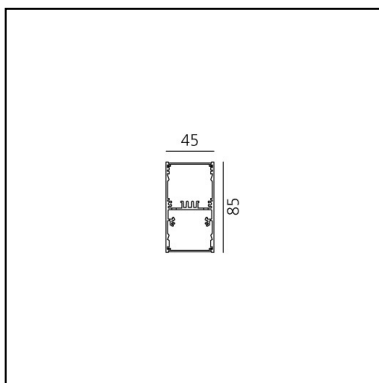

# A.39 Sospensione - 1184mm - Emissione Diretta + Indiretta - White Integralis - DALI - Bianco

Carlotta de Bevilacqua

IP20  Dimmerabile: 

## DIMENSIONI

- Lunghezza: **cm 118**
- Larghezza: **cm 4.5**
- Altezza: **cm 8.5**