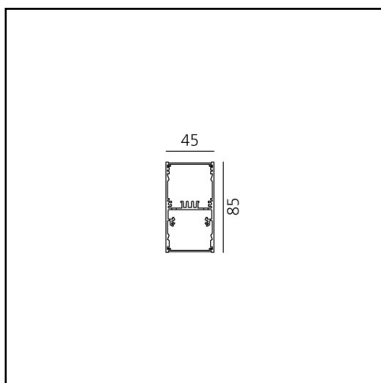

# A.39 Sospensione - 1184mm - Emissione Diretta + Indiretta - White Integralis - DALI - Nero

Carlotta de Bevilacqua

IP20  Dimmerabile: 

## DIMENSIONI

- Lunghezza: **cm 118**
- Larghezza: **cm 4.5**
- Altezza: **cm 8.5**