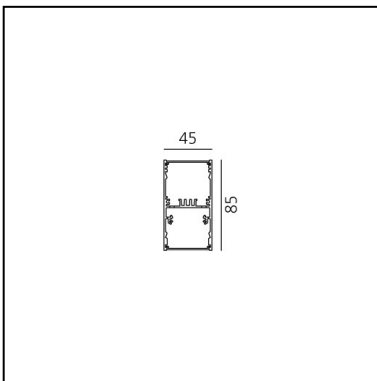

A.39 Sospensione - 1482mm - Emissione Diretta + Indiretta - 3000k - Non Dimmerabile - Argento

Carlotta de Bevilacqua

IP20   

LUMINAIRE

- Watt : **73W**
- Flusso luminoso emesso: **6315lm**
- CCT: **3000K**
- Efficiency: **61%**
- Efficacy: **86.51lm/W**
- CRI: **80**

Note

Schermi forniti separatamente.
Interfaccia APP fornita a parte.
Il driver APP esclude il funzionamento tramite DALI e viceversa.
Quantità di Schermii da ordinare: 1x M186700.

DESCRIZIONE

Controllo di indice UGR e luminanza a 65° (EN 12464). Sistema ottico proprietario oggetto di domanda di brevetto composto da una griglia sottilissima nera a maglia quadrata e da un sistema di lenti quadre piano convesse di raggio opportuno. La parte interna della griglia è verniciata di bianco ad elevato coefficiente di riflessione, al fine di recuperare all'interno del corpo di A.39 la luce incidente sulla griglia stessa. Tramite tale sistema è possibile ottenere un "cut off" netto all'angolo desiderato. Il profilo convesso della lente è stato disegnato secondo tecniche di ottica "imaging" in modo da limitare l'emissione entro i 65° richiesti dalla normativa (EN 12464). UGR < 19 Luminanza per angoli pari a 65° e oltre: <3000 cd/m2. La griglia posta al di sopra delle lenti fa in modo che i raggi incidenti sulle stesse siano solo quelli che in uscita risulteranno entro i limiti angolari richiesti. Gli altri raggi che andrebbero oltre tali limiti vengono recuperati e re-indirizzati all'interno del light box (se il raggio incide sulla super cie bianca) oppure annullati (se il raggio incide sui bordi neri).

- Lunghezza: **cm 148**
- Larghezza: **cm 4.5**
- Altezza: **cm 8.5**

SORGENTI INCLUSE

- Categoria: **Led**
- Numero: **1**
- Watt: **42W**
- Temperatura Colore (K): **3000K**
- Color Tolerance: **MacAdam 2SDCM**
- Service Life: **L70 (6K) 50000h**