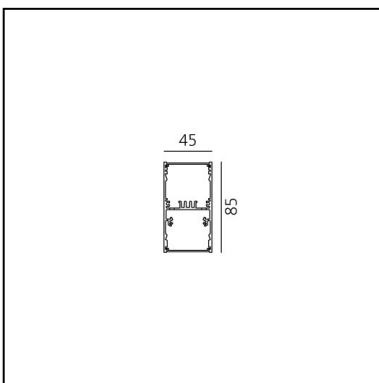

A.39 Sospensione - 1482mm - Emissione Diretta + Indiretta - 3000k - Non Dimmerabile - Nero

Carlotta de Bevilacqua

IP20   

LUMINAIRE

- Watt : **73W**
- Flusso luminoso emesso: **6315lm**
- CCT: **3000K**
- Efficiency: **61%**
- Efficacy: **86.51lm/W**
- CRI: **80**

Note

Schermi forniti separatamente.
Interfaccia APP fornita a parte.
Il driver APP esclude il funzionamento tramite DALI e viceversa.
Quantità di Schermii da ordinare: 1x M186700.

DESCRIZIONE

Controllo di indice UGR e luminanza a 65° (EN 12464). Sistema ottico proprietario oggetto di domanda di brevetto composto da una griglia sottilissima nera a maglia quadrata e da un sistema di lenti quadre piano convesse di raggio opportuno. La parte interna della griglia è verniciata di bianco ad elevato coefficiente di riflessione, al fine di recuperare all'interno del corpo di A.39 la luce incidente sulla griglia stessa. Tramite tale sistema è possibile ottenere un "cut off" netto all'angolo desiderato. Il profilo convesso della lente è stato disegnato secondo tecniche di ottica "imaging" in modo da limitare l'emissione entro i 65° richiesti dalla normativa (EN 12464). UGR < 19 Luminanza per angoli pari a 65° e oltre: <3000 cd/m². La griglia posta al di sopra delle lenti fa in modo che i raggi incidenti sulle stesse siano solo quelli che in uscita risulteranno entro i limiti angolari richiesti. Gli altri raggi che andrebbero oltre tali limiti vengono recuperati e re-indirizzati all'interno del light box (se il raggio incide sulla super cie bianca) oppure annullati (se il raggio incide sui bordi neri).

- Lunghezza: **cm 148**
- Larghezza: **cm 4.5**
- Altezza: **cm 8.5**

SORGENTI INCLUSE

- Categoria: **Led**
- Numero: **1**
- Watt: **42W**
- Temperatura Colore (K): **3000K**
- Color Tolerance: **MacAdam 2SDCM**
- Service Life: **L70 (6K) 50000h**