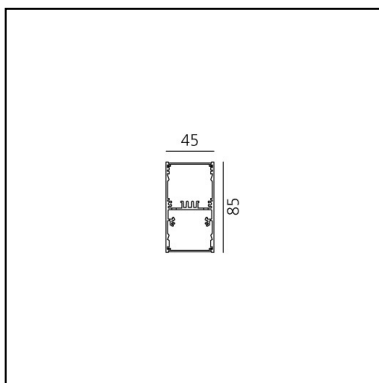

# A.39 Sospensione - 1482mm - Emissione Diretta + Indiretta - Pure Integralis - APP Compatible - Argento

Carlotta de Bevilacqua

IP20  Dimmerabile: 

## DIMENSIONI

- Lunghezza: **cm 148**
- Larghezza: **cm 4.5**
- Altezza: **cm 8.5**