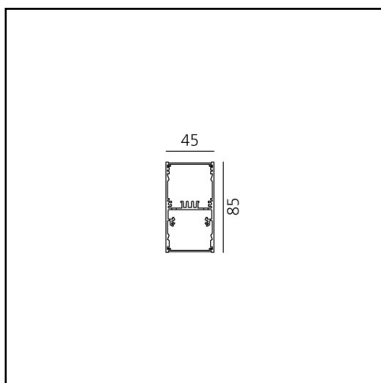

A.39 Sospensione - 1482mm - Emissione Diretta + Indiretta - Pure Integralis - APP Compatible - Bianco

Carlotta de Bevilacqua

IP20  Dimmerabile: 

LUMINAIRE

DAY MODE

- Watt : **66W**
- Tensione di alimentazione: **220V - 240V**
- Flusso luminoso emesso: **3919lm**
- Flusso Radiante: **2680mW**
- CCT: **4000K**
- CRI: **80**
- Dimmable Typology: **APP**

NIGHT MODE

- Watt : **68W**
- Tensione di alimentazione: **220V - 240V**
- Flusso luminoso emesso: **39lm**

DESCRIZIONE

Controllo di indice UGR e luminanza a 65° (EN 12464). Sistema ottico proprietario oggetto di domanda di brevetto composto da una griglia sottilissima nera a maglia quadrata e da un sistema di lenti quadre piano convesse di raggio opportuno.

- Lunghezza: **cm 148**
- Larghezza: **cm 4.5**
- Altezza: **cm 8.5**

SORGENTI INCLUSE

- Categoria: **Led**
- Numero: **1**
- Temperatura Colore (K): **4000K**
- CRI: **80**
- Service Life: **L70 28400h**