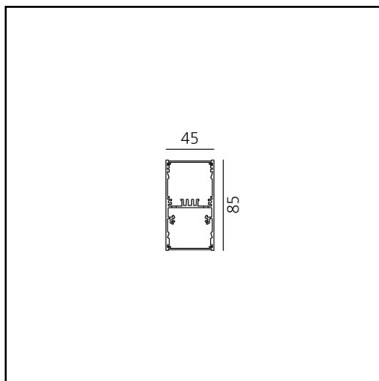

A.39 Sospensione - 1482mm - Emissione Diretta + Indiretta - Pure Integralis - APP Compatible - Nero

Carlotta de Bevilacqua

IP20  Dimmerabile: 

LUMINAIRE

DAY MODE

- Watt : **66W**
- Tensione di alimentazione: **220V - 240V**
- Flusso luminoso emesso: **3919lm**
- Flusso Radiante: **2680mW**
- CCT: **4000K**
- CRI: **80**
- Dimmable Typology: **APP**

- Lunghezza: **cm 148**
- Larghezza: **cm 4.5**
- Altezza: **cm 8.5**

SORGENTI INCLUSE

- Categoria: **Led**
- Numero: **1**
- Temperatura Colore (K): **4000K**
- CRI: **80**
- Service Life: **L70 28400h**