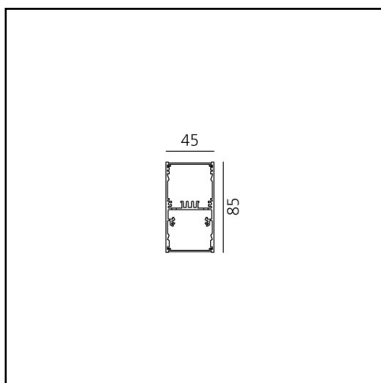

A.39 Sospensione - 1482mm - Emissione Diretta + Indiretta - White Integralis - DALI - Argento

Carlotta de Bevilacqua

IP20  Dimmerabile: 

LUMINAIRE

DAY MODE

- Watt : **44W + 17W**
- Tensione di alimentazione: **220V - 240V**
- Flusso luminoso emesso: **2511lm + 2000lm**
- Flusso Radiante: **2485mW + 1166mW**
- CCT: **5000K**
- Efficacy: **57.1lm/W**
- CRI: **90**
- Dimmable Typology: **APP,Dali**

DIMENSIONI

- Lunghezza: **cm 148**
- Larghezza: **cm 4.5**
- Altezza: **cm 8.5**

SORGENTI INCLUSE

- Categoria: **Led**
- Numero: **1**
- Temperatura Colore (K): **5000K**
- CRI: **90**
- Color Tolerance: **3SDCM**
- Service Life: **L80 (10K) 55000h**