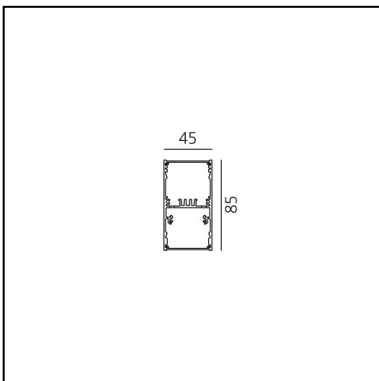

# A.39 Sospensione - 1482mm - Emissione Diretta + Indiretta - White Integralis - DALI - Nero

Carlotta de Bevilacqua

IP20  Dimmerabile: 

## DIMENSIONI

- Lunghezza: **cm 148**
- Larghezza: **cm 4.5**
- Altezza: **cm 8.5**