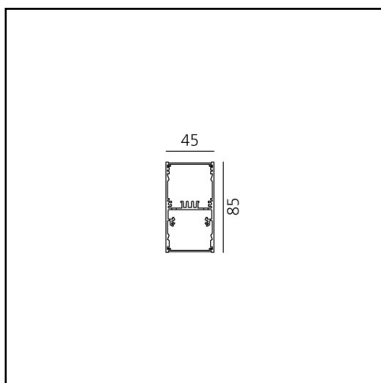

A.39 Sospensione - 2368mm - Emissione Diretta + Indiretta - Pure Integralis - APP Compatible - Argento

Carlotta de Bevilacqua

IP20  Dimmerabile: 

LUMINAIRE

DAY MODE

- Watt : **112W**
- Tensione di alimentazione: **220V-240V**
- Flusso luminoso emesso: **7070lm**
- Flusso Radiante: **4288mW**
- CCT: **4000K**
- CRI: **80**
- Dimmable Typology: **APP**

- Lunghezza: **cm 237**
- Larghezza: **cm 4.5**
- Altezza: **cm 8.5**

SORGENTI INCLUSE

- Categoria: **Led**
- Numero: **1**
- Temperatura Colore (K): **4000K**
- CRI: **80**
- Service Life: **L70 28400h**