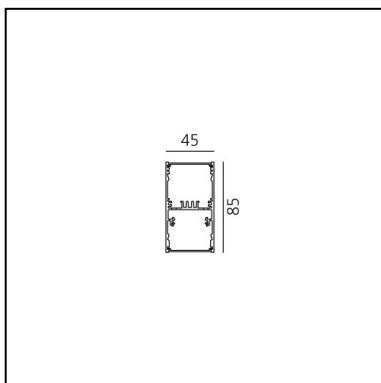

A.39 Sospensione - 2368mm - Emissione Diretta + Indiretta - Pure Integralis - APP Compatible - Nero

Carlotta de Bevilacqua

IP20  Dimmerabile: 

LUMINAIRE

DAY MODE

- Watt : **112W**
- Tensione di alimentazione: **220V-240V**
- Flusso luminoso emesso: **7070lm**
- Flusso Radiante: **4288mW**
- CCT: **4000K**
- CRI: **80**
- Dimmable Typology: **APP**

NIGHT MODE

- Watt : **108W**
- Tensione di alimentazione: **220V-240V**
- Flusso luminoso emesso: **62lm**

DESCRIZIONE

Controllo di indice UGR e luminanza a 65° (EN 12464). Sistema ottico proprietario oggetto di domanda di brevetto composto da una griglia sottilissima nera a maglia quadrata e da un sistema di lenti quadre piano convesse di raggio opportuno.

- Lunghezza: **cm 237**
- Larghezza: **cm 4.5**
- Altezza: **cm 8.5**

SORGENTI INCLUSE

- Categoria: **Led**
- Numero: **1**
- Temperatura Colore (K): **4000K**
- CRI: **80**
- Service Life: **L70 28400h**