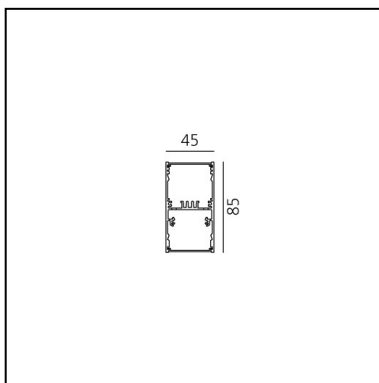

A.39 Sospensione - 2368mm - Emissione Diretta + Indiretta - White Integralis - DALI - Argento

Carlotta de Bevilacqua

IP20  Dimmerabile: 

LUMINAIRE

DAY MODE

- Watt : **70W + 34W**
- Tensione di alimentazione: **220V-240V**
- Flusso luminoso emesso: **4018lm + 4000lm**
- Flusso Radiante: **3976mW +2332mW**
- CCT: **5000K**
- Efficacy: **57.4lm/W**
- CRI: **90**
- Dimmable Typology: **APP,Dali**

DIMENSIONI

- Lunghezza: **cm 237**
- Larghezza: **cm 4.5**
- Altezza: **cm 8.5**

SORGENTI INCLUSE

- Categoria: **Led**
- Numero: **1**
- Temperatura Colore (K): **5000K**
- CRI: **90**
- Color Tolerance: **3SDCM**
- Service Life: **L80 (10K) 55000h**