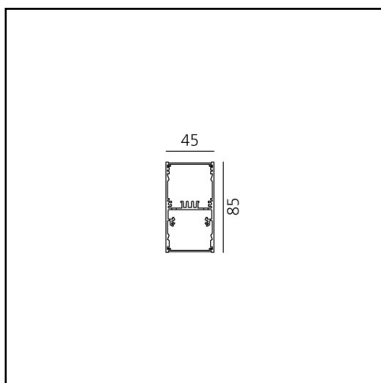

# A.39 Sospensione - 2368mm - Emissione Diretta + Indiretta - White Integralis - DALI - Bianco

Carlotta de Bevilacqua

IP20  Dimmerabile: 

## DIMENSIONI

- Lunghezza: **cm 237**
- Larghezza: **cm 4.5**
- Altezza: **cm 8.5**