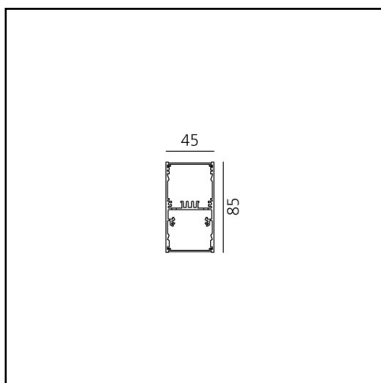

# A.39 Sospensione - 2368mm - Emissione Diretta + Indiretta - White Integralis - DALI - Nero

Carlotta de Bevilacqua

IP20  Dimmerabile: 

## DIMENSIONI

- Lunghezza: **cm 237**
- Larghezza: **cm 4.5**
- Altezza: **cm 8.5**