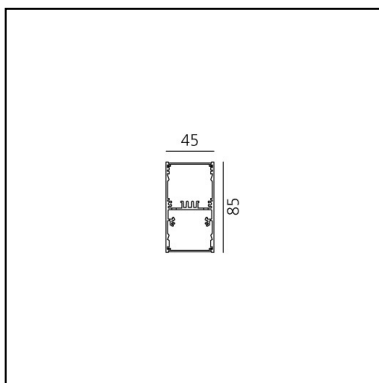

A.39 Sospensione - 2960mm - Emissione Diretta + Indiretta - Pure Integralis - APP Compatible - Argento

Carlotta de Bevilacqua

IP20  Dimmerabile: 

LUMINAIRE

DAY MODE

- Watt : **131W**
- Tensione di alimentazione: **220V - 240V**
- Flusso luminoso emesso: **7838lm**
- Flusso Radiante: **5360mW**
- CCT: **4000K**
- CRI: **80**
- Dimmable Typology: **APP**

- Lunghezza: **cm 296**
- Larghezza: **cm 4.5**
- Altezza: **cm 8.5**

SORGENTI INCLUSE

- Categoria: **Led**
- Numero: **1**
- Temperatura Colore (K): **4000K**
- CRI: **80**
- Service Life: **L70 28400h**