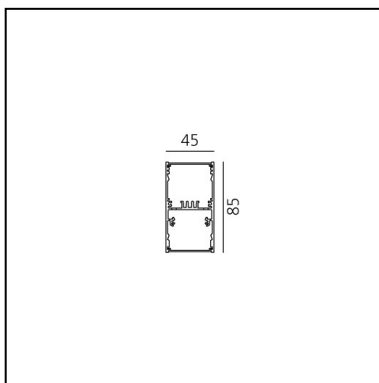

A.39 Sospensione - 2960mm - Emissione Diretta + Indiretta - White Integralis - DALI - Argento

Carlotta de Bevilacqua

IP20  Dimmerabile: 

LUMINAIRE

DAY MODE

- Watt : **88W + 34W**
- Tensione di alimentazione: **220V - 240V**
- Flusso luminoso emesso: **5021lm + 4000lm**
- Flusso Radiante: **4970mW + 2332mW**
- CCT: **5000K**
- Efficacy: **57.1lm/W**
- CRI: **90**
- Dimmable Typology: **APP,Dali**

DIMENSIONI

- Lunghezza: **cm 296**
- Larghezza: **cm 4.5**
- Altezza: **cm 8.5**

SORGENTI INCLUSE

- Categoria: **Led**
- Numero: **1**
- Temperatura Colore (K): **5000K**
- CRI: **90**
- Color Tolerance: **3SDCM**
- Service Life: **L80 (10K) 55000h**