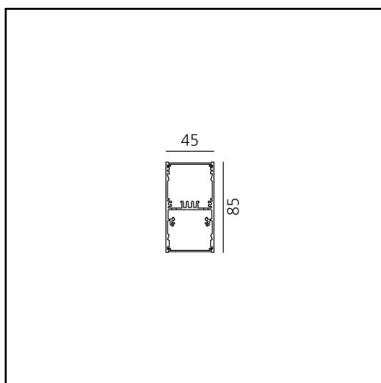

# A.39 Sospensione - 2960mm - Emissione Diretta + Indiretta - White Integralis - DALI - Nero

Carlotta de Bevilacqua

IP20  Dimmerabile: 

## DIMENSIONI

- Lunghezza: **cm 296**
- Larghezza: **cm 4.5**
- Altezza: **cm 8.5**