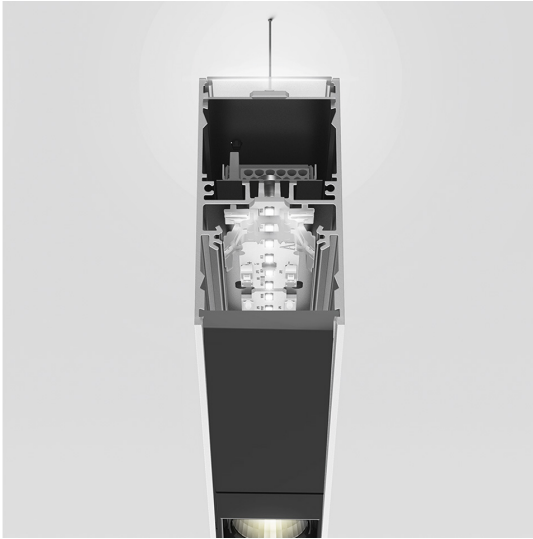

A.39 Sospensione - Emissione Diretta + Indiretta - 1184mm - 20° - 3000K - Dimmerabile DALI - 2x4 Ottiche - Bianco

Carlotta de Bevilacqua

IP 20    Dimmerabile: 

LUMINAIRE

- Watt : **53W**
- Flusso luminoso emesso: **4578lm**
- CCT: **3000K**
- Efficiency: **81%**
- Efficacy: **86.38lm/W**
- CRI: **80**
- Dimmable Typology: **Dali**

Note

Louvers fornite a parte.
Interfaccia APP fornita a parte.
Il driver APP esclude il funzionamento tramite DALI e viceversa.

DESCRIZIONE

Versione ottimizzata per applicazioni in linea con grandi lunghezze. Emissione diffondente diretta e diretta + indiretta. Versioni incasso trim, trimless, sospensione e soffitto. Versione dimmerabile e non dimmerabile in due temperature di colore 3000K e 4000K.

CODICE PRODOTTO: BH12201

CARATTERISTICHE

- Codice articolo: **BH12201**
- Colore: **Bianco**
- Installazione: **Sospensione**
- Serie: **Architectural Indoor**
- design by: **Carlotta de Bevilacqua**

DIMENSIONI

- Lunghezza: **cm 118**
- Larghezza: **cm 4.5**
- Altezza: **cm 8.5**

SORGENTI INCLUSE

- Categoria: **Led**
- Numero: **1**
- Watt: **25W**
- Temperatura Colore (K): **3000K**
- Color Tolerance: **MacAdam 2SDCM**
- Service Life: **L90 (20K) 118000h**