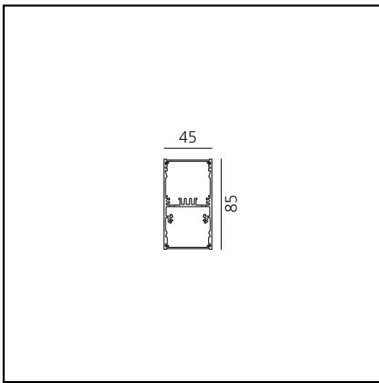

A.39 Sospensione - Emissione Diretta + Indiretta - 1184mm - 20° - 3000K - Dimmerabile DALI - 2x4 Ottiche - Bianco

Carlotta de Bevilacqua

IP 20    Dimmerabile: 

LUMINAIRE

- Watt : **53W**
- Flusso luminoso emesso: **4578lm**
- CCT: **3000K**
- Efficiency: **81%**
- Efficacy: **86.38lm/W**
- CRI: **80**
- Dimmable Typology: **Dali**

CODICE PRODOTTO: BH12201

CARATTERISTICHE

- Codice articolo: **BH12201**
- Colore: **Bianco**
- Installazione: **Sospensione**
- Serie: **Architectural Indoor**
- design by: **Carlotta de Bevilacqua**

DIMENSIONI

- Lunghezza: **cm 118**
- Larghezza: **cm 4.5**
- Altezza: **cm 8.5**

SORGENTI INCLUSE

- Categoria: **Led**
- Numero: **1**
- Watt: **25W**
- Temperatura Colore (K): **3000K**
- Color Tolerance: **MacAdam 2SDCM**
- Service Life: **L90 (20K) 118000h**