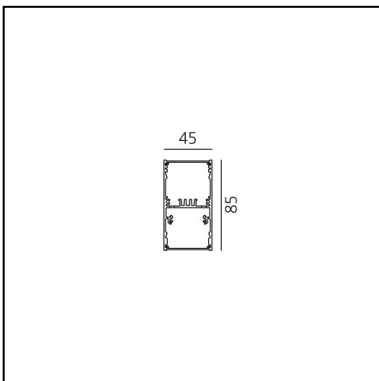

A.39 Sospensione - Emissione Diretta + Indiretta - 1184mm - 20° - 3000K - Dimmerabile DALI - 2x4 Ottiche - Nero

Carlotta de Bevilacqua

IP 20    Dimmerabile: 

LUMINAIRE

- Watt : **53W**
- Flusso luminoso emesso: **4578lm**
- CCT: **3000K**
- Efficiency: **81%**
- Efficacy: **86.38lm/W**
- CRI: **80**
- Dimmable Typology: **Dali**

CODICE PRODOTTO: BH12204

CARATTERISTICHE

- Codice articolo: **BH12204**
- Colore: **Nero**
- Installazione: **Sospensione**
- Serie: **Architectural Indoor**
- design by: **Carlotta de Bevilacqua**

DIMENSIONI

- Lunghezza: **cm 118**
- Larghezza: **cm 4.5**
- Altezza: **cm 8.5**

SORGENTI INCLUSE

- Categoria: **Led**
- Numero: **1**
- Watt: **25W**
- Temperatura Colore (K): **3000K**
- Color Tolerance: **MacAdam 2SDCM**
- Service Life: **L90 (20K) 118000h**
- Categoria: **Led**
- Numero: **1**
- Watt: **26W**
- Temperatura Colore (K): **3000K**
- Color Tolerance: **MacAdam 2SDCM**
- Service Life: **L90 (20K) 118000h**