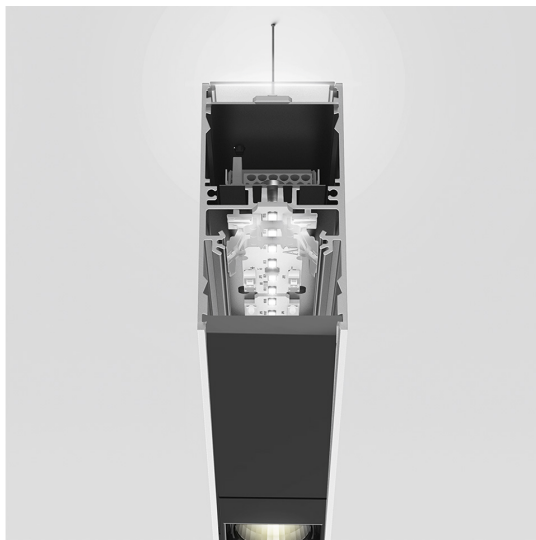

# A.39 Sospensione - Emissione Diretta + Indiretta - 1184mm - 20° - 3000K - Dimmerabile DALI - 3x4 Ottiche - Argento

Carlotta de Bevilacqua

IP 20    Dimmerabile: 

## LUMINAIRE

- Watt : **64W**
- Flusso luminoso emesso: **5429lm**
- CCT: **3000K**
- Efficiency: **81%**
- Efficacy: **84.82lm/W**
- CRI: **90**
- Dimmable Typology: **Dali**

## DESCRIZIONE

Versione ottimizzata per applicazioni in linea con grandi lunghezze. Emissione diffondente diretta e diretta + indiretta. Versioni incasso trim, trimless, sospensione e soffitto. Versione dimmerabile e non dimmerabile in due temperature di colore 3000K e 4000K.

## DIMENSIONI

- Lunghezza: **cm 118**
- Larghezza: **cm 4.5**
- Altezza: **cm 8.5**