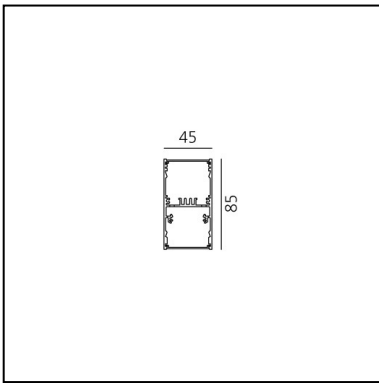

A.39 Sospensione - Emissione Diretta + Indiretta - 1184mm - 20° - 3000K - Dimmerabile DALI - 3x4 Ottiche - Bianco

Carlotta de Bevilacqua

IP 20    Dimmerabile: 

LUMINAIRE

- Watt : **64W**
- Flusso luminoso emesso: **5429lm**
- CCT: **3000K**
- Efficiency: **81%**
- Efficacy: **84.82lm/W**
- CRI: **90**
- Dimmable Typology: **Dali**

CODICE PRODOTTO: BH08201

CARATTERISTICHE

- Codice articolo: **BH08201**
- Colore: **Bianco**
- Installazione: **Sospensione**
- Serie: **Architectural Indoor**
- design by: **Carlotta de Bevilacqua**

DIMENSIONI

- Lunghezza: **cm 118**
- Larghezza: **cm 4.5**
- Altezza: **cm 8.5**

SORGENTI INCLUSE

- Categoria: **Led**
- Numero: **1**
- Watt: **38W**
- Temperatura Colore (K): **3000K**
- Color Tolerance: **MacAdam 2SDCM**
- Service Life: **L90 (20K) 118000h**