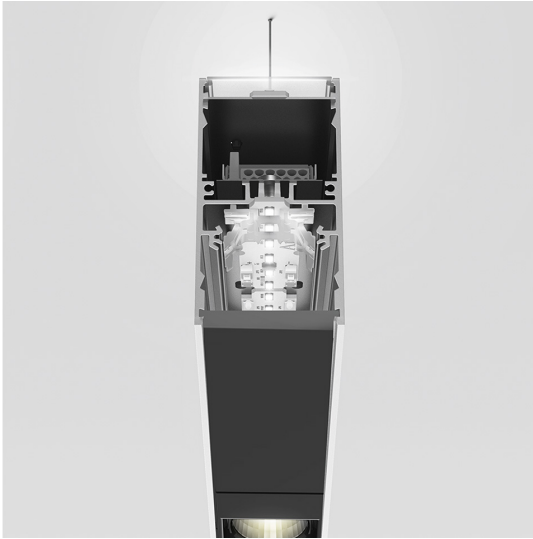

A.39 Sospensione - Emissione Diretta + Indiretta - 1184mm - 20° - 3000K - Dimmerabile DALI - 3x4 Ottiche - Bianco

Carlotta de Bevilacqua

IP 20    Dimmerabile: 

LUMINAIRE

- Watt : **64W**
- Flusso luminoso emesso: **5429lm**
- CCT: **3000K**
- Efficiency: **81%**
- Efficacy: **84.82lm/W**
- CRI: **90**
- Dimmable Typology: **Dali**

Note

Louvers fornite a parte.
Interfaccia APP fornita a parte.
Il driver APP esclude il funzionamento tramite DALI e viceversa.

DESCRIZIONE

Versione ottimizzata per applicazioni in linea con grandi lunghezze. Emissione diffondente diretta e diretta + indiretta. Versioni incasso trim, trimless, sospensione e soffitto. Versione dimmerabile e non dimmerabile in due temperature di colore 3000K e 4000K.

CODICE PRODOTTO: BH08201

CARATTERISTICHE

- Codice articolo: **BH08201**
- Colore: **Bianco**
- Installazione: **Sospensione**
- Serie: **Architectural Indoor**
- design by: **Carlotta de Bevilacqua**

DIMENSIONI

- Lunghezza: **cm 118**
- Larghezza: **cm 4.5**
- Altezza: **cm 8.5**

SORGENTI INCLUSE

- Categoria: **Led**
- Numero: **1**
- Watt: **38W**
- Temperatura Colore (K): **3000K**
- Color Tolerance: **MacAdam 2SDCM**
- Service Life: **L90 (20K) 118000h**