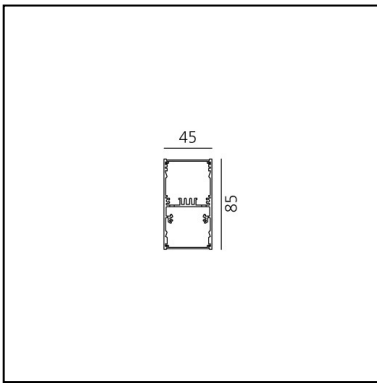

A.39 Sospensione - Emissione Diretta + Indiretta - 1184mm - 20° - 4000K - Dimmerabile DALI - 2x4 Ottiche - Argento

Carlotta de Bevilacqua

IP 20    Dimmerabile: 

LUMINAIRE

- Watt : **53W**
- Flusso luminoso emesso: **4853lm**
- CCT: **4000K**
- Efficiency: **81%**
- Efficacy: **91.56lm/W**
- CRI: **90**
- Dimmable Typology: **Dali**

CODICE PRODOTTO: BH12305

CARATTERISTICHE

- Codice articolo: **BH12305**
- Colore: **Argento**
- Installazione: **Sospensione**
- Serie: **Architectural Indoor**
- design by: **Carlotta de Bevilacqua**

DIMENSIONI

- Lunghezza: **cm 118**
- Larghezza: **cm 4.5**
- Altezza: **cm 8.5**

SORGENTI INCLUSE

- Categoria: **Led**
- Numero: **1**
- Watt: **25W**
- Temperatura Colore (K): **4000K**
- Color Tolerance: **MacAdam 2SDCM**
- Service Life: **L90 (20K) 118000h**