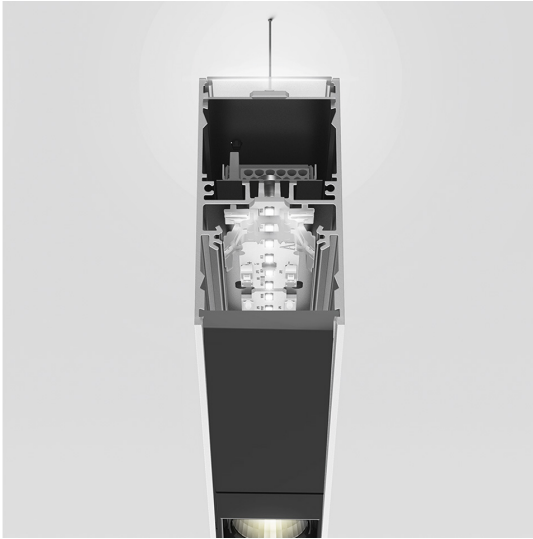

A.39 Sospensione - Emissione Diretta + Indiretta - 1184mm - 20° - 4000K - Dimmerabile DALI - 2x4 Ottiche - Argento

Carlotta de Bevilacqua

IP 20    Dimmerabile: 

LUMINAIRE

- Watt : **53W**
- Flusso luminoso emesso: **4853lm**
- CCT: **4000K**
- Efficiency: **81%**
- Efficacy: **91.56lm/W**
- CRI: **90**
- Dimmable Typology: **Dali**

Note

Louvers fornite a parte.
Interfaccia APP fornita a parte.
Il driver APP esclude il funzionamento tramite DALI e viceversa.

DESCRIZIONE

Versione ottimizzata per applicazioni in linea con grandi lunghezze. Emissione diffondente diretta e diretta + indiretta. Versioni incasso trim, trimless, sospensione e soffitto. Versione dimmerabile e non dimmerabile in due temperature di colore 3000K e 4000K.

CODICE PRODOTTO: BH12305

CARATTERISTICHE

- Codice articolo: **BH12305**
- Colore: **Argento**
- Installazione: **Sospensione**
- Serie: **Architectural Indoor**
- design by: **Carlotta de Bevilacqua**

DIMENSIONI

- Lunghezza: **cm 118**
- Larghezza: **cm 4.5**
- Altezza: **cm 8.5**

SORGENTI INCLUSE

- Categoria: **Led**
- Numero: **1**
- Watt: **25W**
- Temperatura Colore (K): **4000K**
- Color Tolerance: **MacAdam 2SDCM**
- Service Life: **L90 (20K) 118000h**