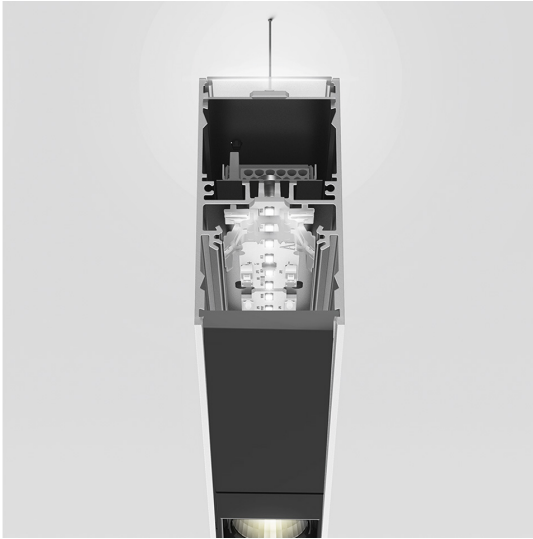

A.39 Sospensione - Emissione Diretta + Indiretta - 1184mm - 20° - 4000K - Dimmerabile DALI - 2x4 Ottiche - Bianco

Carlotta de Bevilacqua

IP 20    Dimmerabile: 

LUMINAIRE

- Watt : **53W**
- Flusso luminoso emesso: **4853lm**
- CCT: **4000K**
- Efficiency: **81%**
- Efficacy: **91.56lm/W**
- CRI: **90**
- Dimmable Typology: **Dali**

Note

Louvers fornite a parte.
Interfaccia APP fornita a parte.
Il driver APP esclude il funzionamento tramite DALI e viceversa.

DESCRIZIONE

Versione ottimizzata per applicazioni in linea con grandi lunghezze. Emissione diffondente diretta e diretta + indiretta. Versioni incasso trim, trimless, sospensione e soffitto. Versione dimmerabile e non dimmerabile in due temperature di colore 3000K e 4000K.

CODICE PRODOTTO: BH12301

CARATTERISTICHE

- Codice articolo: **BH12301**
- Colore: **Bianco**
- Installazione: **Sospensione**
- Serie: **Architectural Indoor**
- design by: **Carlotta de Bevilacqua**

DIMENSIONI

- Lunghezza: **cm 118**
- Larghezza: **cm 4.5**
- Altezza: **cm 8.5**

SORGENTI INCLUSE

- Categoria: **Led**
- Numero: **1**
- Watt: **25W**
- Temperatura Colore (K): **4000K**
- Color Tolerance: **MacAdam 2SDCM**
- Service Life: **L90 (20K) 118000h**