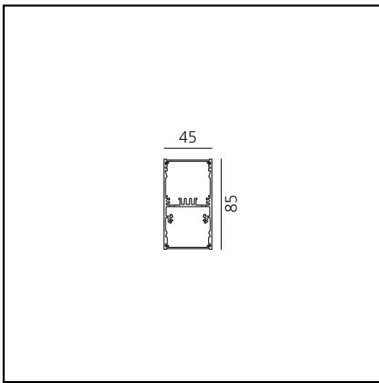

A.39 Sospensione - Emissione Diretta + Indiretta - 1184mm - 20° - 4000K - Dimmerabile DALI - 2x4 Ottiche - Bianco

Carlotta de Bevilacqua

IP 20    Dimmerabile: 

LUMINAIRE

- Watt : **53W**
- Flusso luminoso emesso: **4853lm**
- CCT: **4000K**
- Efficiency: **81%**
- Efficacy: **91.56lm/W**
- CRI: **90**
- Dimmable Typology: **Dali**

CODICE PRODOTTO: BH12301

CARATTERISTICHE

- Codice articolo: **BH12301**
- Colore: **Bianco**
- Installazione: **Sospensione**
- Serie: **Architectural Indoor**
- design by: **Carlotta de Bevilacqua**

DIMENSIONI

- Lunghezza: **cm 118**
- Larghezza: **cm 4.5**
- Altezza: **cm 8.5**

SORGENTI INCLUSE

- Categoria: **Led**
- Numero: **1**
- Watt: **25W**
- Temperatura Colore (K): **4000K**
- Color Tolerance: **MacAdam 2SDCM**
- Service Life: **L90 (20K) 118000h**