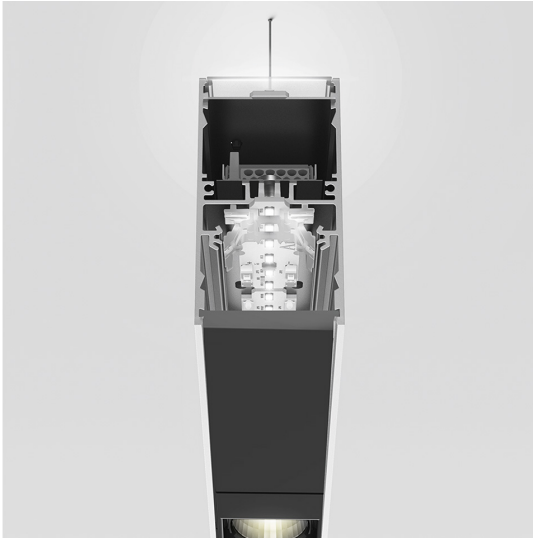

# A.39 Sospensione - Emissione Diretta + Indiretta - 1184mm - 20° - 4000K - Dimmerabile DALI - 3x4 Ottiche - Bianco

Carlotta de Bevilacqua

IP 20    Dimmerabile: 

## LUMINAIRE

- Watt : **64W**
- Flusso luminoso emesso: **5735lm**
- CCT: **4000K**
- Efficiency: **81%**
- Efficacy: **89.60lm/W**
- CRI: **90**
- Dimmable Typology: **Dali**

## DESCRIZIONE

Versione ottimizzata per applicazioni in linea con grandi lunghezze. Emissione diffondente diretta e diretta + indiretta. Versioni incasso trim, trimless, sospensione e soffitto. Versione dimmerabile e non dimmerabile in due temperature di colore 3000K e 4000K.

## DIMENSIONI

- Lunghezza: **cm 118**
- Larghezza: **cm 4.5**
- Altezza: **cm 8.5**