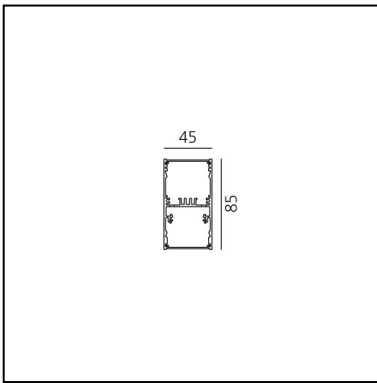

# A.39 Sospensione - Emissione Diretta + Indiretta - 1184mm - 20° - 4000K - Dimmerabile DALI - 3x4 Ottiche - Bianco

Carlotta de Bevilacqua

IP 20    Dimmerabile: 

## DIMENSIONI

- Lunghezza: **cm 118**
- Larghezza: **cm 4.5**
- Altezza: **cm 8.5**