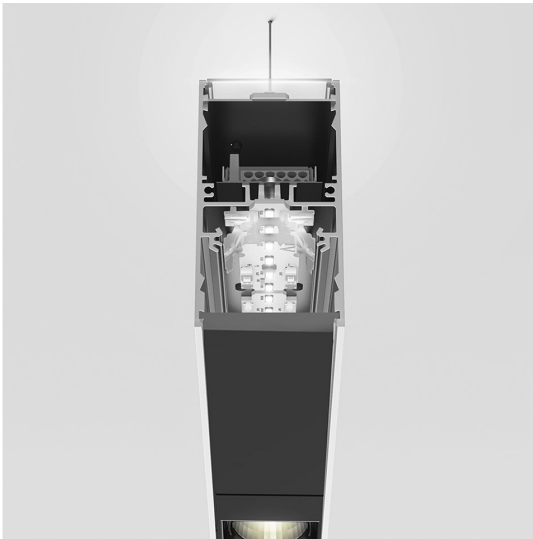

# A.39 Sospensione - Emissione Diretta + Indiretta - 1184mm - 20° - 4000K - Non Dimmerabile - 3x4 Ottiche - Argento

Carlotta de Bevilacqua

IP 20   

## LUMINAIRE

- Watt : **64W**
- Flusso luminoso emesso: **5735lm**
- CCT: **4000K**
- Efficiency: **81%**
- Efficacy: **89.60lm/W**
- CRI: **90**

## DESCRIZIONE

Versione ottimizzata per applicazioni in linea con grandi lunghezze. Emissione diffondente diretta e diretta + indiretta. Versioni incasso trim, trimless, sospensione e soffitto. Versione dimmerabile e non dimmerabile in due temperature di colore 3000K e 4000K.

## DIMENSIONI

- Lunghezza: **cm 118**
- Larghezza: **cm 4.5**
- Altezza: **cm 8.5**