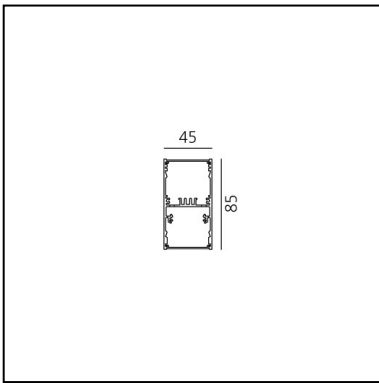

A.39 Sospensione - Emissione Diretta + Indiretta - 1184mm - 36° - 3000K - Dimmerabile DALI - 2x4 Ottiche - Bianco

Carlotta de Bevilacqua

IP 20    Dimmerabile: 

LUMINAIRE

- Watt : **53W**
- Flusso luminoso emesso: **4480lm**
- CCT: **3000K**
- Efficiency: **79%**
- Efficacy: **84.52lm/W**
- CRI: **80**
- Dimmable Typology: **Dali**

CODICE PRODOTTO: BH12601

CARATTERISTICHE

- Codice articolo: **BH12601**
- Colore: **Bianco**
- Installazione: **Sospensione**
- Serie: **Architectural Indoor**
- design by: **Carlotta de Bevilacqua**

DIMENSIONI

- Lunghezza: **cm 118**
- Larghezza: **cm 4.5**
- Altezza: **cm 8.5**

SORGENTI INCLUSE

- Categoria: **Led**
- Numero: **1**
- Watt: **25W**
- Temperatura Colore (K): **3000K**
- Color Tolerance: **MacAdam 2SDCM**
- Service Life: **L90 (20K) 118000h**