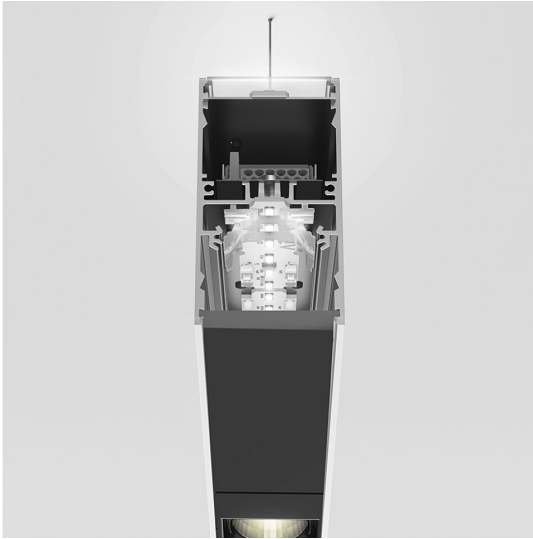

A.39 Sospensione - Emissione Diretta + Indiretta - 1184mm - 36° - 3000K - Dimmerabile DALI - 2x4 Ottiche - Bianco

Carlotta de Bevilacqua

IP 20    Dimmerabile: 

LUMINAIRE

- Watt : **53W**
- Flusso luminoso emesso: **4480lm**
- CCT: **3000K**
- Efficiency: **79%**
- Efficacy: **84.52lm/W**
- CRI: **80**
- Dimmable Typology: **Dali**

Note

Louvers fornite a parte.
Interfaccia APP fornita a parte.
Il driver APP esclude il funzionamento tramite DALI e viceversa.

DESCRIZIONE

Versione ottimizzata per applicazioni in linea con grandi lunghezze. Emissione diffondente diretta e diretta + indiretta. Versioni incasso trim, trimless, sospensione e soffitto. Versione dimmerabile e non dimmerabile in due temperature di colore 3000K e 4000K.

CODICE PRODOTTO: BH12601

CARATTERISTICHE

- Codice articolo: **BH12601**
- Colore: **Bianco**
- Installazione: **Sospensione**
- Serie: **Architectural Indoor**
- design by: **Carlotta de Bevilacqua**

DIMENSIONI

- Lunghezza: **cm 118**
- Larghezza: **cm 4.5**
- Altezza: **cm 8.5**

SORGENTI INCLUSE

- Categoria: **Led**
- Numero: **1**
- Watt: **25W**
- Temperatura Colore (K): **3000K**
- Color Tolerance: **MacAdam 2SDCM**
- Service Life: **L90 (20K) 118000h**