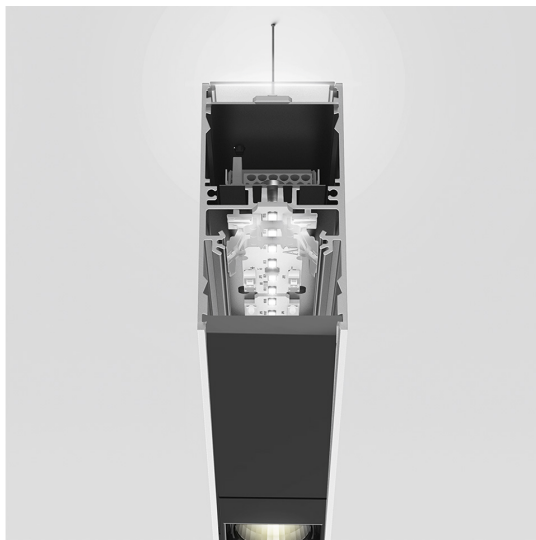

# A.39 Sospensione - Emissione Diretta + Indiretta - 1184mm - 36° - 3000K - Dimmerabile DALI - 3x4 Ottiche - Argento

Carlotta de Bevilacqua

IP 20    Dimmerabile: 

## LUMINAIRE

- Watt : **64W**
- Flusso luminoso emesso: **5270lm**
- CCT: **3000K**
- Efficiency: **78%**
- Efficacy: **82.34lm/W**
- CRI: **90**
- Dimmable Typology: **Dali**

## DESCRIZIONE

Versione ottimizzata per applicazioni in linea con grandi lunghezze. Emissione diffondente diretta e diretta + indiretta. Versioni incasso trim, trimless, sospensione e soffitto. Versione dimmerabile e non dimmerabile in due temperature di colore 3000K e 4000K.

## DIMENSIONI

- Lunghezza: **cm 118**
- Larghezza: **cm 4.5**
- Altezza: **cm 8.5**