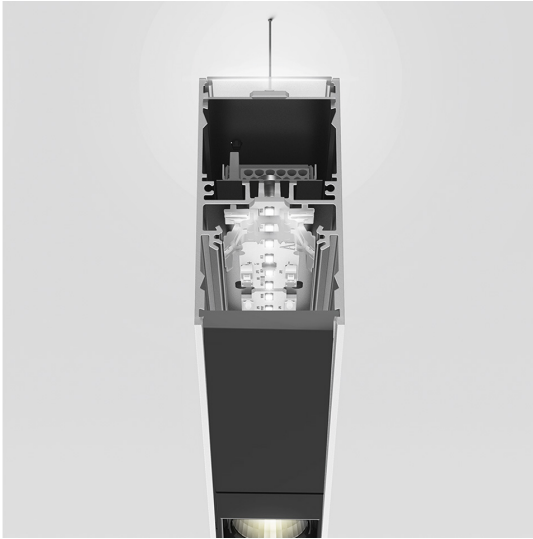

A.39 Sospensione - Emissione Diretta + Indiretta - 1184mm - 36° - 3000K - Dimmerabile DALI - 3x4 Ottiche - Bianco

Carlotta de Bevilacqua

IP 20    Dimmerabile: 

LUMINAIRE

- Watt : **64W**
- Flusso luminoso emesso: **5270lm**
- CCT: **3000K**
- Efficiency: **78%**
- Efficacy: **82.34lm/W**
- CRI: **90**
- Dimmable Typology: **Dali**

Note

Louvers fornite a parte.
Interfaccia APP fornita a parte.
Il driver APP esclude il funzionamento tramite DALI e viceversa.

DESCRIZIONE

Versione ottimizzata per applicazioni in linea con grandi lunghezze. Emissione diffondente diretta e diretta + indiretta. Versioni incasso trim, trimless, sospensione e soffitto. Versione dimmerabile e non dimmerabile in due temperature di colore 3000K e 4000K.

CODICE PRODOTTO: BH08601

CARATTERISTICHE

- Codice articolo: **BH08601**
- Colore: **Bianco**
- Installazione: **Sospensione**
- Serie: **Architectural Indoor**
- design by: **Carlotta de Bevilacqua**

DIMENSIONI

- Lunghezza: **cm 118**
- Larghezza: **cm 4.5**
- Altezza: **cm 8.5**

SORGENTI INCLUSE

- Categoria: **Led**
- Numero: **1**
- Watt: **38W**
- Temperatura Colore (K): **3000K**
- Color Tolerance: **MacAdam 2SDCM**
- Service Life: **L90 (20K) 118000h**