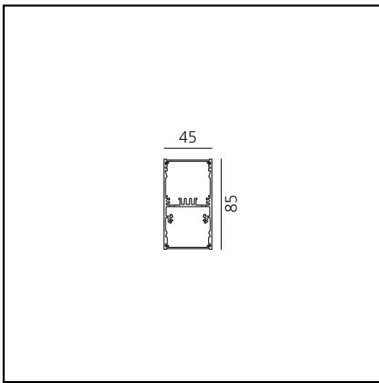

A.39 Sospensione - Emissione Diretta + Indiretta - 1184mm - 36° - 3000K - Dimmerabile DALI - 3x4 Ottiche - Bianco

Carlotta de Bevilacqua

IP 20    Dimmerabile: 

LUMINAIRE

- Watt : **64W**
- Flusso luminoso emesso: **5270lm**
- CCT: **3000K**
- Efficiency: **78%**
- Efficacy: **82.34lm/W**
- CRI: **90**
- Dimmable Typology: **Dali**

CODICE PRODOTTO: BH08601

CARATTERISTICHE

- Codice articolo: **BH08601**
- Colore: **Bianco**
- Installazione: **Sospensione**
- Serie: **Architectural Indoor**
- design by: **Carlotta de Bevilacqua**

DIMENSIONI

- Lunghezza: **cm 118**
- Larghezza: **cm 4.5**
- Altezza: **cm 8.5**

SORGENTI INCLUSE

- Categoria: **Led**
- Numero: **1**
- Watt: **38W**
- Temperatura Colore (K): **3000K**
- Color Tolerance: **MacAdam 2SDCM**
- Service Life: **L90 (20K) 118000h**