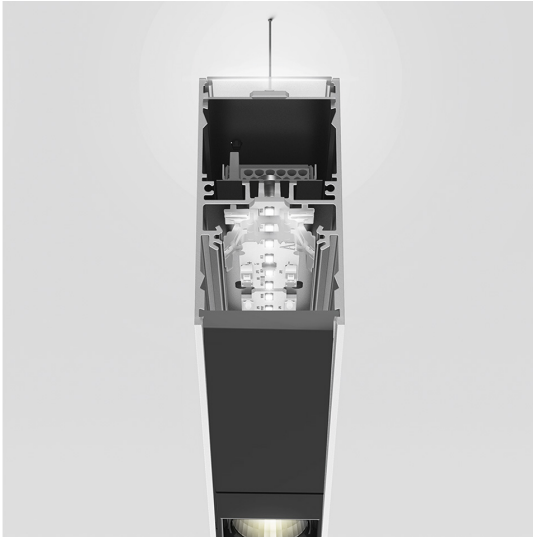

A.39 Sospensione - Emissione Diretta + Indiretta - 1184mm - 36° - 3000K - Non Dimmerabile - 2x4 Ottiche - Bianco

Carlotta de Bevilacqua

IP 20   

LUMINAIRE

- Watt : **53W**
- Flusso luminoso emesso: **4480lm**
- CCT: **3000K**
- Efficiency: **79%**
- Efficacy: **84.52lm/W**
- CRI: **80**

Note

Louvers fornite a parte.
Interfaccia APP fornita a parte.
Il driver APP esclude il funzionamento tramite DALI e viceversa.

DESCRIZIONE

Versione ottimizzata per applicazioni in linea con grandi lunghezze. Emissione diffondente diretta e diretta + indiretta. Versioni incasso trim, trimless, sospensione e soffitto. Versione dimmerabile e non dimmerabile in due temperature di colore 3000K e 4000K.

CODICE PRODOTTO: BH12401

CARATTERISTICHE

- Codice articolo: **BH12401**
- Colore: **Bianco**
- Installazione: **Sospensione**
- Serie: **Architectural Indoor**
- design by: **Carlotta de Bevilacqua**

DIMENSIONI

- Lunghezza: **cm 118**
- Larghezza: **cm 4.5**
- Altezza: **cm 8.5**

SORGENTI INCLUSE

- Categoria: **Led**
- Numero: **1**
- Watt: **25W**
- Temperatura Colore (K): **3000K**
- Color Tolerance: **MacAdam 2SDCM**
- Service Life: **L90 (20K) 118000h**
- Categoria: **Led**
- Numero: **1**
- Watt: **26W**
- Temperatura Colore (K): **3000K**
- Color Tolerance: **MacAdam 2SDCM**
- Service Life: **L90 (20K) 118000h**