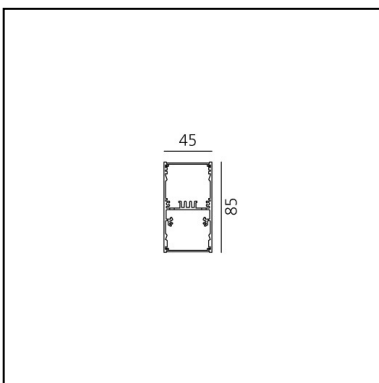

A.39 Sospensione - Emissione Diretta + Indiretta - 1184mm - 36° - 3000K - Non Dimmerabile - 2x4 Ottiche - Nero

Carlotta de Bevilacqua

IP 20   

LUMINAIRE

- Watt : **53W**
- Flusso luminoso emesso: **4480lm**
- CCT: **3000K**
- Efficiency: **79%**
- Efficacy: **84.52lm/W**
- CRI: **80**

CODICE PRODOTTO: BH12404

CARATTERISTICHE

- Codice articolo: **BH12404**
- Colore: **Nero**
- Installazione: **Sospensione**
- Serie: **Architectural Indoor**
- design by: **Carlotta de Bevilacqua**

DIMENSIONI

- Lunghezza: **cm 118**
- Larghezza: **cm 4.5**
- Altezza: **cm 8.5**

SORGENTI INCLUSE

- Categoria: **Led**
- Numero: **1**
- Watt: **25W**
- Temperatura Colore (K): **3000K**
- Color Tolerance: **MacAdam 2SDCM**
- Service Life: **L90 (20K) 118000h**
- Categoria: **Led**
- Numero: **1**
- Watt: **26W**
- Temperatura Colore (K): **3000K**
- Color Tolerance: **MacAdam 2SDCM**
- Service Life: **L90 (20K) 118000h**