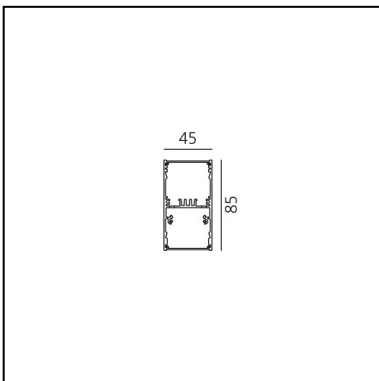

A.39 Sospensione - Emissione Diretta + Indiretta - 1184mm - 36° - 3000K - Non Dimmerabile - 3x4 Ottiche - Argento

Carlotta de Bevilacqua

IP 20   

LUMINAIRE

- Watt : **64W**
- Flusso luminoso emesso: **5270lm**
- CCT: **3000K**
- Efficiency: **78%**
- Efficacy: **82.34lm/W**
- CRI: **90**

CODICE PRODOTTO: BH08405

CARATTERISTICHE

- Codice articolo: **BH08405**
- Colore: **Argento**
- Installazione: **Sospensione**
- Serie: **Architectural Indoor**
- design by: **Carlotta de Bevilacqua**

DIMENSIONI

- Lunghezza: **cm 118**
- Larghezza: **cm 4.5**
- Altezza: **cm 8.5**

SORGENTI INCLUSE

- Categoria: **Led**
- Numero: **1**
- Watt: **38W**
- Temperatura Colore (K): **3000K**
- Color Tolerance: **MacAdam 2SDCM**
- Service Life: **L90 (20K) 118000h**
- Categoria: **Led**
- Numero: **1**
- Watt: **26W**
- Temperatura Colore (K): **3000K**
- Color Tolerance: **MacAdam 2SDCM**
- Service Life: **L90 (20K) 118000h**