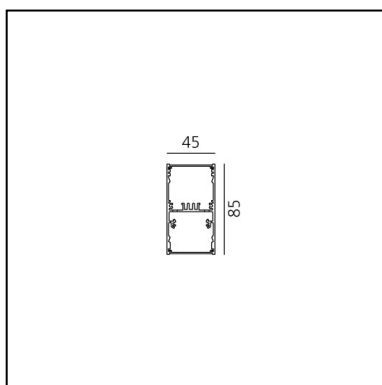

A.39 Sospensione - Emissione Diretta + Indiretta - 1184mm - 36° - 4000K - Dimmerabile DALI - 2x4 Ottiche - Argento

Carlotta de Bevilacqua

IP 20    Dimmerabile: 

LUMINAIRE

- Watt : **53W**
- Flusso luminoso emesso: **4739lm**
- CCT: **4000K**
- Efficiency: **80%**
- Efficacy: **89.42lm/W**
- CRI: **90**
- Dimmable Typology: **Dali**

CODICE PRODOTTO: BH12705

CARATTERISTICHE

- Codice articolo: **BH12705**
- Colore: **Argento**
- Installazione: **Sospensione**
- Serie: **Architectural Indoor**
- design by: **Carlotta de Bevilacqua**

DIMENSIONI

- Lunghezza: **cm 118**
- Larghezza: **cm 4.5**
- Altezza: **cm 8.5**

SORGENTI INCLUSE

- Categoria: **Led**
- Numero: **1**
- Watt: **25W**
- Temperatura Colore (K): **4000K**
- Color Tolerance: **MacAdam 2SDCM**
- Service Life: **L90 (20K) 118000h**