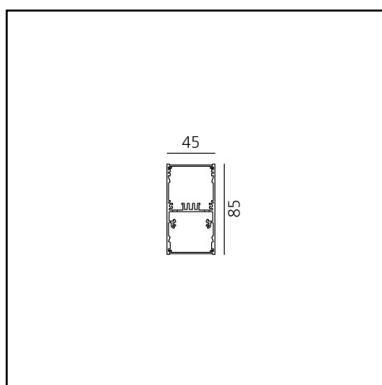

A.39 Sospensione - Emissione Diretta + Indiretta - 1184mm - 36° - 4000K - Dimmerabile DALI - 2x4 Ottiche - Bianco

Carlotta de Bevilacqua

IP 20    Dimmerabile: 

LUMINAIRE

- Watt : **53W**
- Flusso luminoso emesso: **4739lm**
- CCT: **4000K**
- Efficiency: **80%**
- Efficacy: **89.42lm/W**
- CRI: **90**
- Dimmable Typology: **Dali**

CODICE PRODOTTO: BH12701

CARATTERISTICHE

- Codice articolo: **BH12701**
- Colore: **Bianco**
- Installazione: **Sospensione**
- Serie: **Architectural Indoor**
- design by: **Carlotta de Bevilacqua**

DIMENSIONI

- Lunghezza: **cm 118**
- Larghezza: **cm 4.5**
- Altezza: **cm 8.5**

SORGENTI INCLUSE

- Categoria: **Led**
- Numero: **1**
- Watt: **25W**
- Temperatura Colore (K): **4000K**
- Color Tolerance: **MacAdam 2SDCM**
- Service Life: **L90 (20K) 118000h**