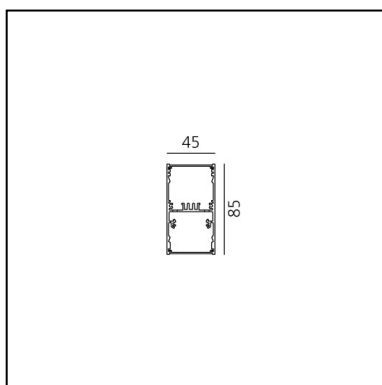

A.39 Sospensione - Emissione Diretta + Indiretta - 1184mm - 36° - 4000K - Dimmerabile DALI - 3x4 Ottiche - Argento

Carlotta de Bevilacqua

IP 20    Dimmerabile: 

LUMINAIRE

- Watt : **64W**
- Flusso luminoso emesso: **5564lm**
- CCT: **4000K**
- Efficiency: **78%**
- Efficacy: **86.94lm/W**
- CRI: **90**
- Dimmable Typology: **Dali**

CODICE PRODOTTO: BH08705

CARATTERISTICHE

- Codice articolo: **BH08705**
- Colore: **Argento**
- Installazione: **Sospensione**
- Serie: **Architectural Indoor**
- design by: **Carlotta de Bevilacqua**

DIMENSIONI

- Lunghezza: **cm 118**
- Larghezza: **cm 4.5**
- Altezza: **cm 8.5**

SORGENTI INCLUSE

- Categoria: **Led RGBW**
- Numero: **1**
- Watt: **38W**
- Temperatura Colore (K): **4000K**
- Color Tolerance: **MacAdam 2SDCM**
- Service Life: **L90 (20K) 118000h**