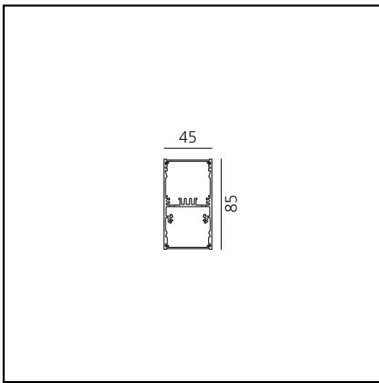

# A.39 Sospensione - Emissione Diretta + Indiretta - 1184mm - 36° - 4000K - Dimmerabile DALI - 3x4 Ottiche - Bianco

Carlotta de Bevilacqua

IP 20    Dimmerabile: 

## DIMENSIONI

- Lunghezza: **cm 118**
- Larghezza: **cm 4.5**
- Altezza: **cm 8.5**