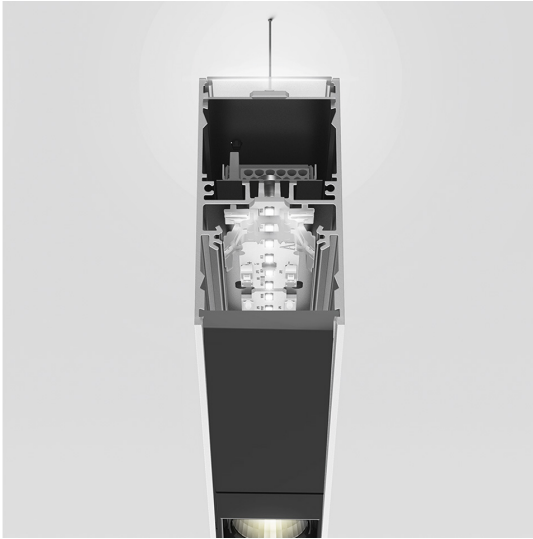

# A.39 Sospensione - Emissione Diretta + Indiretta - 1184mm - 36° - 4000K - Dimmerabile DALI - 3x4 Ottiche - Bianco

Carlotta de Bevilacqua

IP 20    Dimmerabile: 

## LUMINAIRE

- Watt : **64W**
- Flusso luminoso emesso: **5564lm**
- CCT: **4000K**
- Efficiency: **78%**
- Efficacy: **86.94lm/W**
- CRI: **90**
- Dimmable Typology: **Dali**

## DESCRIZIONE

Versione ottimizzata per applicazioni in linea con grandi lunghezze. Emissione diffondente diretta e diretta + indiretta. Versioni incasso trim, trimless, sospensione e soffitto. Versione dimmerabile e non dimmerabile in due temperature di colore 3000K e 4000K.

## DIMENSIONI

- Lunghezza: **cm 118**
- Larghezza: **cm 4.5**
- Altezza: **cm 8.5**