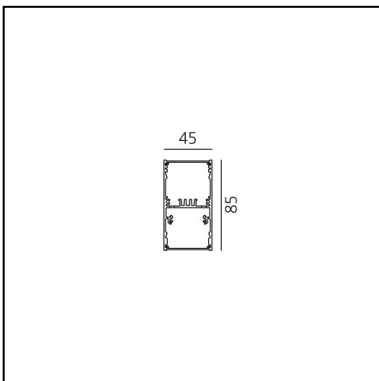

A.39 Sospensione - Emissione Diretta + Indiretta - 1184mm - 36° - 4000K - Non Dimmerabile - 3x4 Ottiche - Nero

Carlotta de Bevilacqua

IP 20   

LUMINAIRE

- Watt : **64W**
- Flusso luminoso emesso: **5564lm**
- CCT: **4000K**
- Efficiency: **78%**
- Efficacy: **86.94lm/W**
- CRI: **90**

CODICE PRODOTTO: BH08504

CARATTERISTICHE

- Codice articolo: **BH08504**
- Colore: **Nero**
- Installazione: **Sospensione**
- Serie: **Architectural Indoor**
- design by: **Carlotta de Bevilacqua**

DIMENSIONI

- Lunghezza: **cm 118**
- Larghezza: **cm 4.5**
- Altezza: **cm 8.5**

SORGENTI INCLUSE

- Categoria: **Led RGBW**
- Numero: **1**
- Watt: **38W**
- Temperatura Colore (K): **4000K**
- Color Tolerance: **MacAdam 2SDCM**
- Service Life: **L90 (20K) 118000h**
- Categoria: **Led**
- Numero: **1**
- Watt: **26W**
- Temperatura Colore (K): **4000K**
- Color Tolerance: **MacAdam 2SDCM**
- Service Life: **L90 (20K) 118000h**