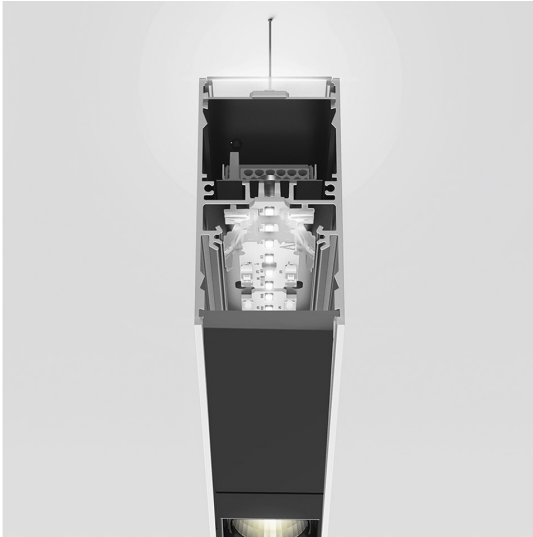

A.39 Sospensione - Emissione Diretta + Indiretta - 1184mm - 36° - 4000K - Non Dimmerabile - 3x4 Ottiche - Nero

Carlotta de Bevilacqua

IP 20   

LUMINAIRE

- Watt : **64W**
- Flusso luminoso emesso: **5564lm**
- CCT: **4000K**
- Efficiency: **78%**
- Efficacy: **86.94lm/W**
- CRI: **90**

Note

Louvers fornite a parte.
Interfaccia APP fornita a parte.
Il driver APP esclude il funzionamento tramite DALI e viceversa.

DESCRIZIONE

Versione ottimizzata per applicazioni in linea con grandi lunghezze. Emissione diffondente diretta e diretta + indiretta. Versioni incasso trim, trimless, sospensione e soffitto. Versione dimmerabile e non dimmerabile in due temperature di colore 3000K e 4000K.

CODICE PRODOTTO: BH08504

CARATTERISTICHE

- Codice articolo: **BH08504**
- Colore: **Nero**
- Installazione: **Sospensione**
- Serie: **Architectural Indoor**
- design by: **Carlotta de Bevilacqua**

DIMENSIONI

- Lunghezza: **cm 118**
- Larghezza: **cm 4.5**
- Altezza: **cm 8.5**

SORGENTI INCLUSE

- Categoria: **Led RGBW**
- Numero: **1**
- Watt: **38W**
- Temperatura Colore (K): **4000K**
- Color Tolerance: **MacAdam 2SDCM**
- Service Life: **L90 (20K) 118000h**
- Categoria: **Led**
- Numero: **1**
- Watt: **26W**
- Temperatura Colore (K): **4000K**
- Color Tolerance: **MacAdam 2SDCM**
- Service Life: **L90 (20K) 118000h**