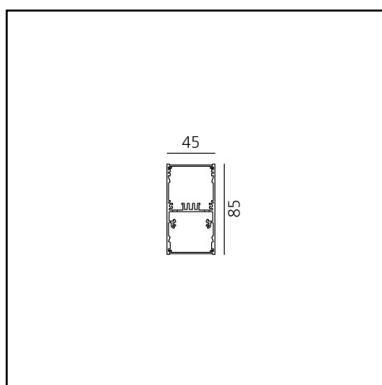

A.39 Sospensione - Emissione Diretta + Indiretta - 1184mm - 52° - 3000K - Dimmerabile DALI - 2x4 Ottiche - Bianco

Carlotta de Bevilacqua

IP 20    Dimmerabile: 

LUMINAIRE

- Watt : **53W**
- Flusso luminoso emesso: **4515lm**
- CCT: **3000K**
- Efficiency: **80%**
- Efficacy: **85.19lm/W**
- CRI: **90**
- Dimmable Typology: **Dali**

CODICE PRODOTTO: BH13001

CARATTERISTICHE

- Codice articolo: **BH13001**
- Colore: **Bianco**
- Installazione: **Sospensione**
- Serie: **Architectural Indoor**
- design by: **Carlotta de Bevilacqua**

DIMENSIONI

- Lunghezza: **cm 118**
- Larghezza: **cm 4.5**
- Altezza: **cm 8.5**

SORGENTI INCLUSE

- Categoria: **Led**
- Numero: **1**
- Watt: **25W**
- Temperatura Colore (K): **3000K**
- Color Tolerance: **MacAdam 2SDCM**
- Service Life: **L90 (20K) 118000h**