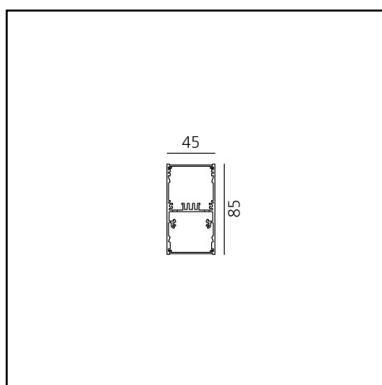

A.39 Sospensione - Emissione Diretta + Indiretta - 1184mm - 52° - 3000K - Dimmerabile DALI - 3x4 Ottiche - Argento

Carlotta de Bevilacqua

IP 20    Dimmerabile: 

LUMINAIRE

- Watt : **64W**
- Flusso luminoso emesso: **5352lm**
- CCT: **3000K**
- Efficiency: **79%**
- Efficacy: **83.62lm/W**
- CRI: **90**
- Dimmable Typology: **Dali**

- Lunghezza: **cm 118**
- Larghezza: **cm 4.5**
- Altezza: **cm 8.5**

SORGENTI INCLUSE

- Categoria: **Led**
- Numero: **1**
- Watt: **38W**
- Temperatura Colore (K): **3000K**
- Color Tolerance: **MacAdam 2SDCM**
- Service Life: **L90 (20K) 118000h**