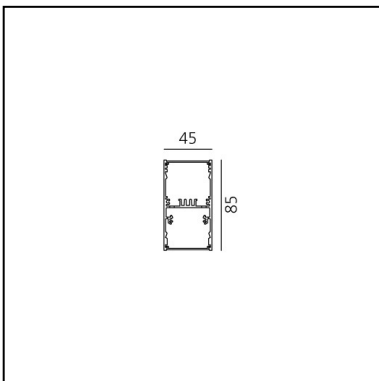

A.39 Sospensione - Emissione Diretta + Indiretta - 1184mm - 52° - 3000K - Dimmerabile DALI - 3x4 Ottiche - Nero

Carlotta de Bevilacqua

IP 20    Dimmerabile: 

LUMINAIRE

- Watt : **64W**
- Flusso luminoso emesso: **5352lm**
- CCT: **3000K**
- Efficiency: **79%**
- Efficacy: **83.62lm/W**
- CRI: **90**
- Dimmable Typology: **Dali**

CODICE PRODOTTO: BH09004

CARATTERISTICHE

- Codice articolo: **BH09004**
- Colore: **Nero**
- Installazione: **Sospensione**
- Serie: **Architectural Indoor**
- design by: **Carlotta de Bevilacqua**

DIMENSIONI

- Lunghezza: **cm 118**
- Larghezza: **cm 4.5**
- Altezza: **cm 8.5**

SORGENTI INCLUSE

- Categoria: **Led**
- Numero: **1**
- Watt: **38W**
- Temperatura Colore (K): **3000K**
- Color Tolerance: **MacAdam 2SDCM**
- Service Life: **L90 (20K) 118000h**
- Categoria: **Led**
- Numero: **1**
- Watt: **26W**
- Temperatura Colore (K): **3000K**
- Color Tolerance: **MacAdam 2SDCM**
- Service Life: **L90 (20K) 118000h**