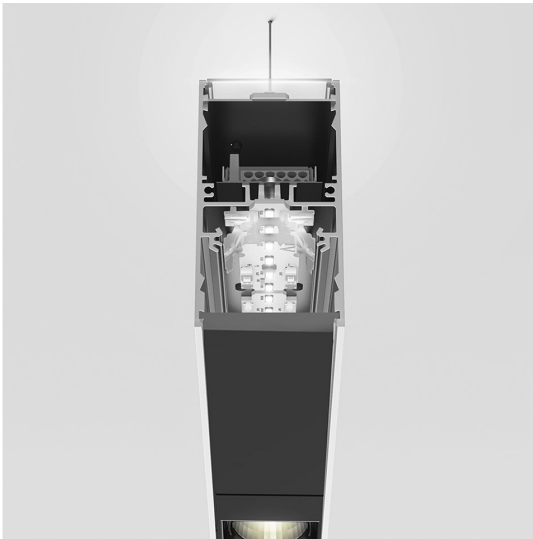

A.39 Sospensione - Emissione Diretta + Indiretta - 1184mm - 52° - 3000K - Dimmerabile DALI - 3x4 Ottiche - Nero

Carlotta de Bevilacqua

IP 20    Dimmerabile: 

LUMINAIRE

- Watt : **64W**
- Flusso luminoso emesso: **5352lm**
- CCT: **3000K**
- Efficiency: **79%**
- Efficacy: **83.62lm/W**
- CRI: **90**
- Dimmable Typology: **Dali**

Note

Louvers fornite a parte.
Interfaccia APP fornita a parte.
Il driver APP esclude il funzionamento tramite DALI e viceversa.

DESCRIZIONE

Versione ottimizzata per applicazioni in linea con grandi lunghezze. Emissione diffondente diretta e diretta + indiretta. Versioni incasso trim, trimless, sospensione e soffitto. Versione dimmerabile e non dimmerabile in due temperature di colore 3000K e 4000K.

CODICE PRODOTTO: BH09004

CARATTERISTICHE

- Codice articolo: **BH09004**
- Colore: **Nero**
- Installazione: **Sospensione**
- Serie: **Architectural Indoor**
- design by: **Carlotta de Bevilacqua**

DIMENSIONI

NO
IMAGE
AVAILABLE

Angolo louvre - Angolo a 90° per raccordare due
louvres sullo stesso piano - Nero BH44004

NO
IMAGE
AVAILABLE

A.39 - Kit sospensione con alimentazione
dimmerabile APP (2 cavi sospensione + 1 cavo
alimentazione L=2mt (5 poles) AT10500APP