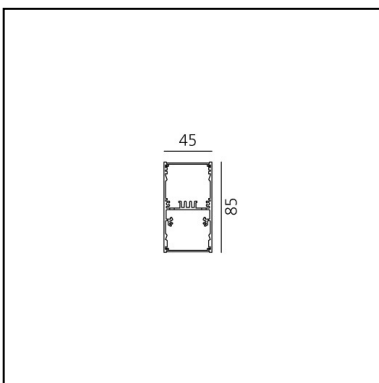

A.39 Sospensione - Emissione Diretta + Indiretta - 1184mm - 52° - 3000K - Non Dimmerabile - 2x4 Ottiche - Bianco

Carlotta de Bevilacqua

IP 20   

LUMINAIRE

- Watt : **53W**
- Flusso luminoso emesso: **4515lm**
- CCT: **3000K**
- Efficiency: **80%**
- Efficacy: **85.19lm/W**
- CRI: **90**

CODICE PRODOTTO: BH12801

CARATTERISTICHE

- Codice articolo: **BH12801**
- Colore: **Bianco**
- Installazione: **Sospensione**
- Serie: **Architectural Indoor**
- design by: **Carlotta de Bevilacqua**

DIMENSIONI

- Lunghezza: **cm 118**
- Larghezza: **cm 4.5**
- Altezza: **cm 8.5**

SORGENTI INCLUSE

- Categoria: **Led**
- Numero: **1**
- Watt: **25W**
- Temperatura Colore (K): **3000K**
- Color Tolerance: **MacAdam 2SDCM**
- Service Life: **L90 (20K) 118000h**
- Categoria: **Led**
- Numero: **1**
- Watt: **26W**
- Temperatura Colore (K): **3000K**
- Color Tolerance: **MacAdam 2SDCM**
- Service Life: **L90 (20K) 118000h**