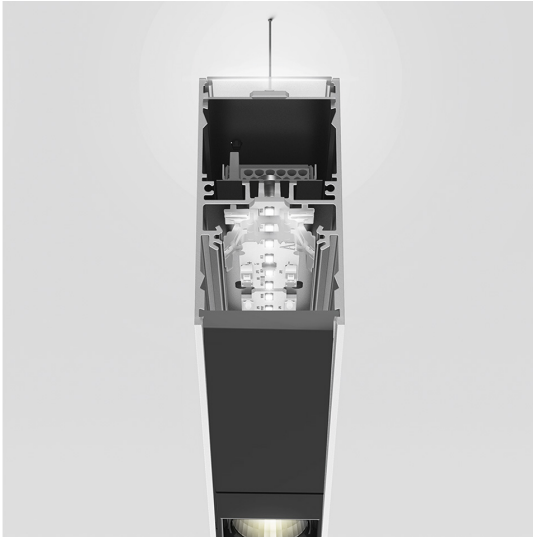

A.39 Sospensione - Emissione Diretta + Indiretta - 1184mm - 52° - 3000K - Non Dimmerabile - 2x4 Ottiche - Nero

Carlotta de Bevilacqua

IP 20   

LUMINAIRE

- Watt : **53W**
- Flusso luminoso emesso: **4515lm**
- CCT: **3000K**
- Efficiency: **80%**
- Efficacy: **85.19lm/W**
- CRI: **90**

Note

Louvers fornite a parte.
Interfaccia APP fornita a parte.
Il driver APP esclude il funzionamento tramite DALI e viceversa.

DESCRIZIONE

Versione ottimizzata per applicazioni in linea con grandi lunghezze. Emissione diffondente diretta e diretta + indiretta. Versioni incasso trim, trimless, sospensione e soffitto. Versione dimmerabile e non dimmerabile in due temperature di colore 3000K e 4000K.

CODICE PRODOTTO: BH12804

CARATTERISTICHE

- Codice articolo: **BH12804**
- Colore: **Nero**
- Installazione: **Sospensione**
- Serie: **Architectural Indoor**
- design by: **Carlotta de Bevilacqua**

DIMENSIONI

- Lunghezza: **cm 118**
- Larghezza: **cm 4.5**
- Altezza: **cm 8.5**

SORGENTI INCLUSE

- Categoria: **Led**
- Numero: **1**
- Watt: **25W**
- Temperatura Colore (K): **3000K**
- Color Tolerance: **MacAdam 2SDCM**
- Service Life: **L90 (20K) 118000h**
- Categoria: **Led**
- Numero: **1**
- Watt: **26W**
- Temperatura Colore (K): **3000K**
- Color Tolerance: **MacAdam 2SDCM**
- Service Life: **L90 (20K) 118000h**