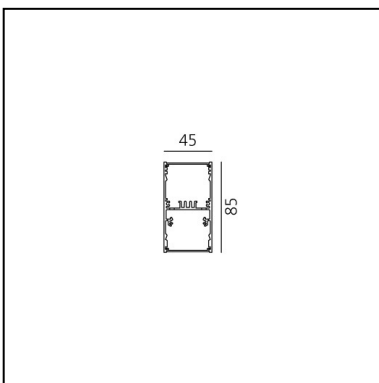

A.39 Sospensione - Emissione Diretta + Indiretta - 1184mm - 52° - 3000K - Non Dimmerabile - 3x4 Ottiche - Argento

Carlotta de Bevilacqua

IP 20   

LUMINAIRE

- Watt : **64W**
- Flusso luminoso emesso: **5352lm**
- CCT: **3000K**
- Efficiency: **79%**
- Efficacy: **83.62lm/W**
- CRI: **90**

CODICE PRODOTTO: BH08805

CARATTERISTICHE

- Codice articolo: **BH08805**
- Colore: **Argento**
- Installazione: **Sospensione**
- Serie: **Architectural Indoor**
- design by: **Carlotta de Bevilacqua**

DIMENSIONI

- Lunghezza: **cm 118**
- Larghezza: **cm 4.5**
- Altezza: **cm 8.5**

SORGENTI INCLUSE

- Categoria: **Led**
- Numero: **1**
- Watt: **38W**
- Temperatura Colore (K): **3000K**
- Color Tolerance: **MacAdam 2SDCM**
- Service Life: **L90 (20K) 118000h**
- Categoria: **Led**
- Numero: **1**
- Watt: **26W**
- Temperatura Colore (K): **3000K**
- Color Tolerance: **MacAdam 2SDCM**
- Service Life: **L90 (20K) 118000h**