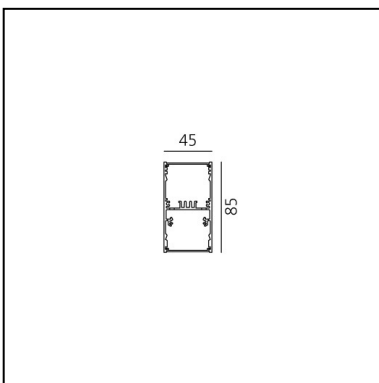

# A.39 Sospensione - Emissione Diretta + Indiretta - 1184mm - 52° - 3000K - Non Dimmerabile - 3x4 Ottiche - Bianco

Carlotta de Bevilacqua

IP 20   

## DIMENSIONI

- Lunghezza: **cm 118**
- Larghezza: **cm 4.5**
- Altezza: **cm 8.5**