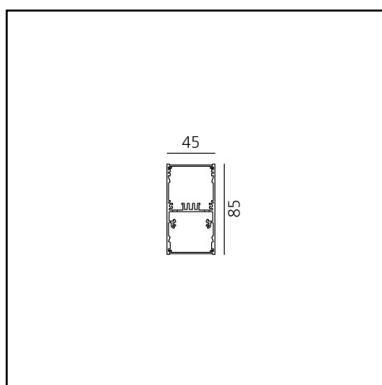

A.39 Sospensione - Emissione Diretta + Indiretta - 1184mm - 52° - 4000K - Dimmerabile DALI - 2x4 Ottiche - Argento

Carlotta de Bevilacqua

IP 20    Dimmerabile: 

LUMINAIRE

- Watt : **53W**
- Flusso luminoso emesso: **4798lm**
- CCT: **4000K**
- Efficiency: **81%**
- Efficacy: **90.52lm/W**
- CRI: **90**
- Dimmable Typology: **Dali**

- Lunghezza: **cm 118**
- Larghezza: **cm 4.5**
- Altezza: **cm 8.5**

SORGENTI INCLUSE

- Categoria: **Led**
- Numero: **1**
- Watt: **25W**
- Temperatura Colore (K): **4000K**
- Color Tolerance: **MacAdam 2SDCM**
- Service Life: **L90 (20K) 118000h**