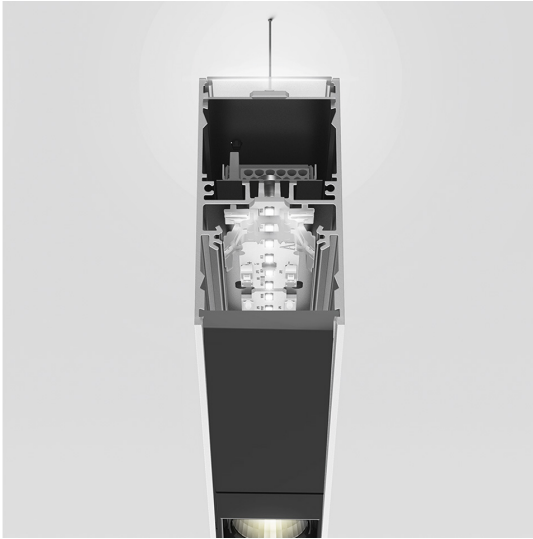

A.39 Sospensione - Emissione Diretta + Indiretta - 1184mm - 52° - 4000K - Dimmerabile DALI - 2x4 Ottiche - Bianco

Carlotta de Bevilacqua

IP 20    Dimmerabile: 

LUMINAIRE

- Watt : **53W**
- Flusso luminoso emesso: **4798lm**
- CCT: **4000K**
- Efficiency: **81%**
- Efficacy: **90.52lm/W**
- CRI: **90**
- Dimmable Typology: **Dali**

Note

Louvers fornite a parte.
Interfaccia APP fornita a parte.
Il driver APP esclude il funzionamento tramite DALI e viceversa.

DESCRIZIONE

Versione ottimizzata per applicazioni in linea con grandi lunghezze. Emissione diffondente diretta e diretta + indiretta. Versioni incasso trim, trimless, sospensione e soffitto. Versione dimmerabile e non dimmerabile in due temperature di colore 3000K e 4000K.

CODICE PRODOTTO: BH13101

CARATTERISTICHE

- Codice articolo: **BH13101**
- Colore: **Bianco**
- Installazione: **Sospensione**
- Serie: **Architectural Indoor**
- design by: **Carlotta de Bevilacqua**

DIMENSIONI

- Lunghezza: **cm 118**
- Larghezza: **cm 4.5**
- Altezza: **cm 8.5**

SORGENTI INCLUSE

- Categoria: **Led**
- Numero: **1**
- Watt: **25W**
- Temperatura Colore (K): **4000K**
- Color Tolerance: **MacAdam 2SDCM**
- Service Life: **L90 (20K) 118000h**