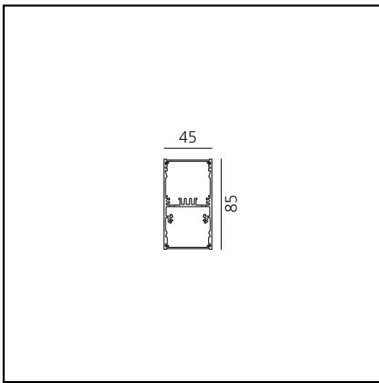

A.39 Sospensione - Emissione Diretta + Indiretta - 1184mm - 52° - 4000K - Dimmerabile DALI - 2x4 Ottiche - Bianco

Carlotta de Bevilacqua

IP 20    Dimmerabile: 

LUMINAIRE

- Watt : **53W**
- Flusso luminoso emesso: **4798lm**
- CCT: **4000K**
- Efficiency: **81%**
- Efficacy: **90.52lm/W**
- CRI: **90**
- Dimmable Typology: **Dali**

CODICE PRODOTTO: BH13101

CARATTERISTICHE

- Codice articolo: **BH13101**
- Colore: **Bianco**
- Installazione: **Sospensione**
- Serie: **Architectural Indoor**
- design by: **Carlotta de Bevilacqua**

DIMENSIONI

- Lunghezza: **cm 118**
- Larghezza: **cm 4.5**
- Altezza: **cm 8.5**

SORGENTI INCLUSE

- Categoria: **Led**
- Numero: **1**
- Watt: **25W**
- Temperatura Colore (K): **4000K**
- Color Tolerance: **MacAdam 2SDCM**
- Service Life: **L90 (20K) 118000h**