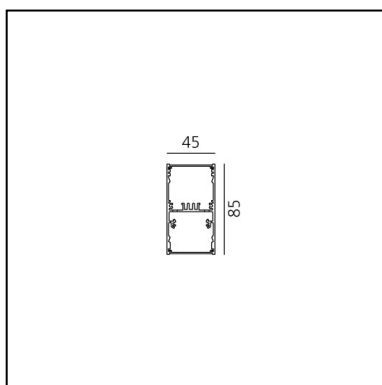

A.39 Sospensione - Emissione Diretta + Indiretta - 1184mm - 52° - 4000K - Dimmerabile DALI - 3x4 Ottiche - Argento

Carlotta de Bevilacqua

IP 20    Dimmerabile: 

LUMINAIRE

- Watt : **64W**
- Flusso luminoso emesso: **5652lm**
- CCT: **4000K**
- Efficiency: **79%**
- Efficacy: **88.32lm/W**
- CRI: **90**
- Dimmable Typology: **Dali**

CODICE PRODOTTO: BH09105

CARATTERISTICHE

- Codice articolo: **BH09105**
- Colore: **Argento**
- Installazione: **Sospensione**
- Serie: **Architectural Indoor**
- design by: **Carlotta de Bevilacqua**

DIMENSIONI

- Lunghezza: **cm 118**
- Larghezza: **cm 4.5**
- Altezza: **cm 8.5**

SORGENTI INCLUSE

- Categoria: **Led RGBW**
- Numero: **1**
- Watt: **38W**
- Temperatura Colore (K): **4000K**
- Color Tolerance: **MacAdam 2SDCM**
- Service Life: **L90 (20K) 118000h**