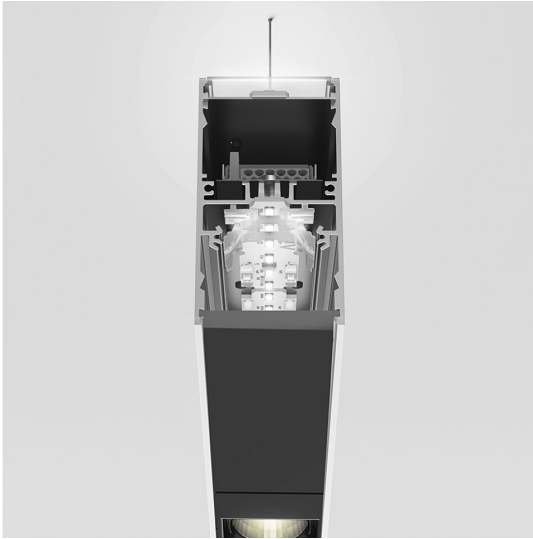

# A.39 Sospensione - Emissione Diretta + Indiretta - 1184mm - 52° - 4000K - Dimmerabile DALI - 3x4 Ottiche - Bianco

Carlotta de Bevilacqua

IP 20    Dimmerabile: 

## LUMINAIRE

- Watt : **64W**
- Flusso luminoso emesso: **5652lm**
- CCT: **4000K**
- Efficiency: **79%**
- Efficacy: **88.32lm/W**
- CRI: **90**
- Dimmable Typology: **Dali**

## DESCRIZIONE

Versione ottimizzata per applicazioni in linea con grandi lunghezze. Emissione diffondente diretta e diretta + indiretta. Versioni incasso trim, trimless, sospensione e soffitto. Versione dimmerabile e non dimmerabile in due temperature di colore 3000K e 4000K.

## DIMENSIONI

- Lunghezza: **cm 118**
- Larghezza: **cm 4.5**
- Altezza: **cm 8.5**