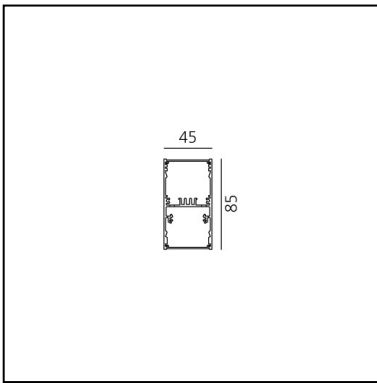

# A.39 Sospensione - Emissione Diretta + Indiretta - 1184mm - 52° - 4000K - Dimmerabile DALI - 3x4 Ottiche - Bianco

Carlotta de Bevilacqua

IP 20    Dimmerabile: 

## DIMENSIONI

- Lunghezza: **cm 118**
- Larghezza: **cm 4.5**
- Altezza: **cm 8.5**