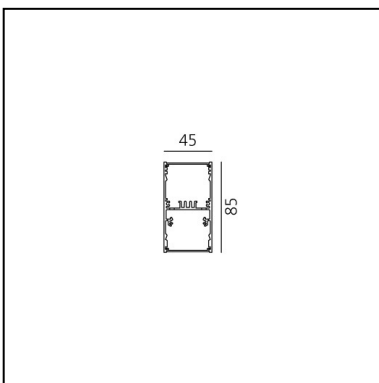

A.39 Sospensione - Emissione Diretta + Indiretta - 1184mm - 52° - 4000K - Non Dimmerabile - 2x4 Ottiche - Nero

Carlotta de Bevilacqua

IP 20   

LUMINAIRE

- Watt : **53W**
- Flusso luminoso emesso: **4798lm**
- CCT: **4000K**
- Efficiency: **81%**
- Efficacy: **90.52lm/W**
- CRI: **90**

CODICE PRODOTTO: BH12904

CARATTERISTICHE

- Codice articolo: **BH12904**
- Colore: **Nero**
- Installazione: **Sospensione**
- Serie: **Architectural Indoor**
- design by: **Carlotta de Bevilacqua**

DIMENSIONI

- Lunghezza: **cm 118**
- Larghezza: **cm 4.5**
- Altezza: **cm 8.5**

SORGENTI INCLUSE

- Categoria: **Led**
- Numero: **1**
- Watt: **25W**
- Temperatura Colore (K): **4000K**
- Color Tolerance: **MacAdam 2SDCM**
- Service Life: **L90 (20K) 118000h**
- Categoria: **Led**
- Numero: **1**
- Watt: **26W**
- Temperatura Colore (K): **4000K**
- Color Tolerance: **MacAdam 2SDCM**
- Service Life: **L90 (20K) 118000h**